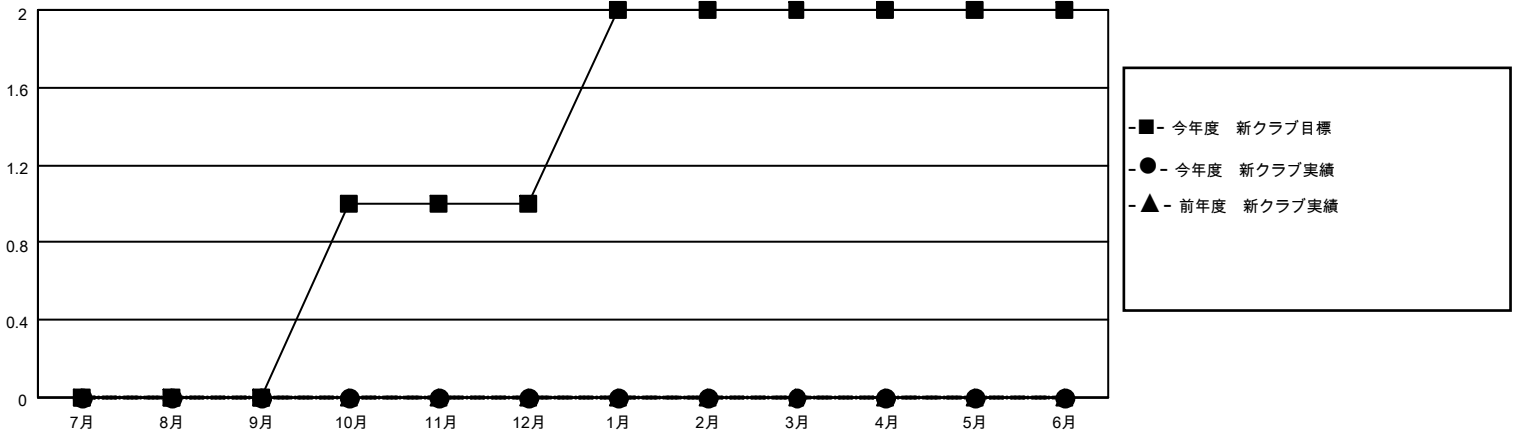

MONTHLY MEMBERSHIP PROGRESS REPORT

地域 JAPAN

District 333 C

Results as of: 1/31/2023

クラブ			
結果：2022-2023			
四半期	新クラブ目標	新クラブ	解散クラブ
7月/8月/9月	0	0	1
10月/11月/12月	1	0	0
1月/2月/3月	1	0	0
4月/5月/6月	0	0	0

名			
結果：2022-2023			
四半期	会員純増目標	会員増強実績	退会者(転籍を含む)実際
7月/8月/9月	70	71	48
10月/11月/12月	80	32	48
1月/2月/3月	80	11	17
4月/5月/6月	70	0	0

新クラブ目標及び実績累計

会員目標及び実績累計

解散クラブ: 1	51 CLUBS OF 110 一名以上の新会 員を登録	男女別	
退会者		男性	2,114 (78.04%)
物故会員	24	女性	595 (21.96%)
クラブ解散	0	NON BINARY	0 (0.00%)
その他	89	PREFER NOT TO ANSWER	0 (0.00%)
合計	113	世帯主/家族会員合計	629
	会員累計データを見るには、ここをクリック	国際会費半額の家族会員	342