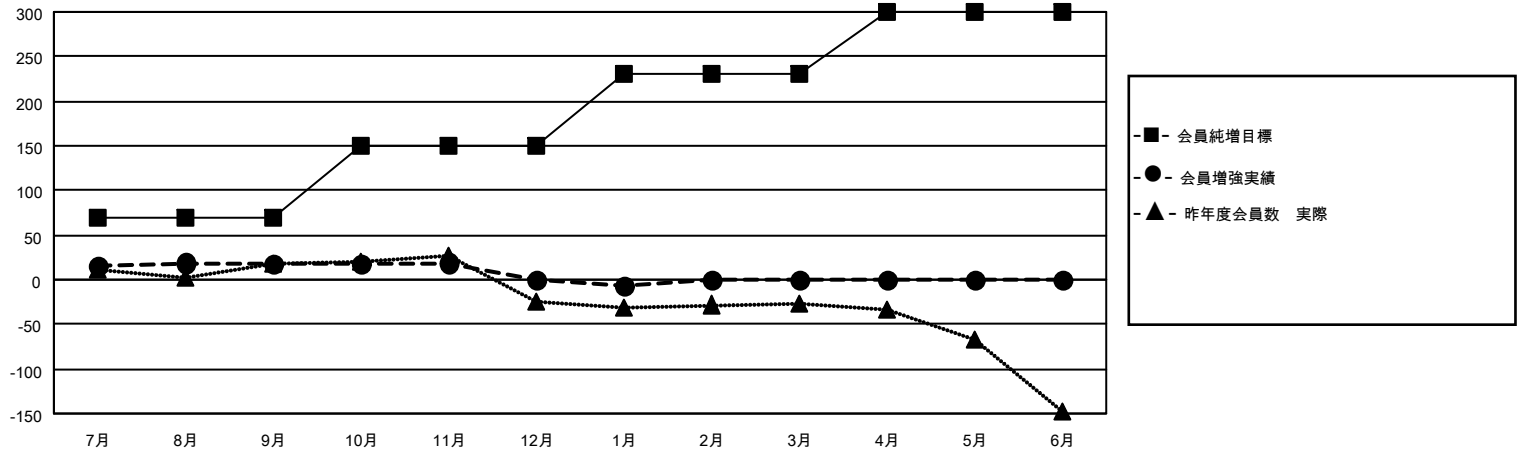

MONTHLY MEMBERSHIP PROGRESS REPORT

地域 JAPAN

District 333 C

Results as of: 1/31/2023

クラブ			
結果：2022-2023			
四半期	新クラブ目標	新クラブ	解散クラブ
7月/8月/9月	0	0	1
10月/11月/12月	1	0	0
1月/2月/3月	1	0	0
4月/5月/6月	0	0	0

名			
結果：2022-2023			
四半期	会員純増目標	会員増強実績	退会者(転籍を含む)実際
7月/8月/9月	70	71	48
10月/11月/12月	80	32	48
1月/2月/3月	80	11	17
4月/5月/6月	70	0	0

新クラブ目標及び実績累計

会員目標及び実績累計

解散クラブ: 1	51 CLUBS OF 110 一名以上の新会 員を登録	男女別	
退会者		男性	2,114 (78.04%)
物故会員	24	女性	595 (21.96%)
クラブ解散	0	NON BINARY	0 (0.00%)
その他	89	PREFER NOT TO ANSWER	0 (0.00%)
合計	113	世帯主/家族会員合計	629
	会員累計データを見るには、ここをクリック	国際会費半額の家族会員	342